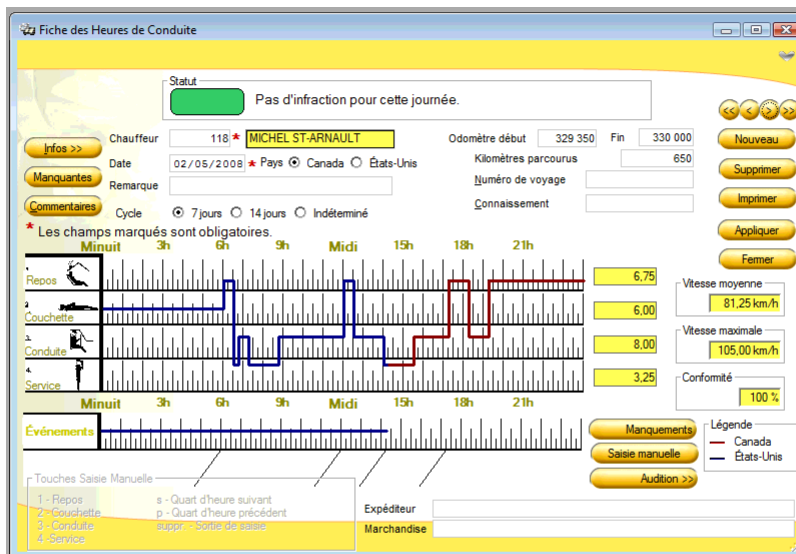

CARNET DE ROUTE ÉLECTRONIQUE ou PAPIER

Willobit.com
LE MILLOGICIEL DU CAMIONNAGE®

**LA SOLUTION
QUI RÉPOND À
VOS BESOINS**

Transporteurs publics, flottes privées, municipalités.

Téléchargez & essayez gratuitement le logiciel LE MILLO-REPOS sur www.millogiciel.ca